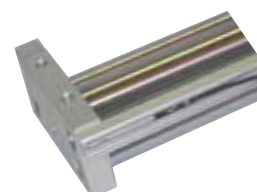

Positionserkennung

- Magnetschalter lassen sich in einer Al-Profilschiene über die gesamte Hublänge verschieben
- die Magnetschaltermontage erfolgt auf derselben Seite wie die Endlagendämpfer

Ausführung mit Parallelführung

Kolbendurchmesser [mm]	16	20	25	32	40
Maximale Hublänge [mm]	750	1000	1500	1500	1500
Luftanschluss	M5	G1/8	G1/8	G1/8	G1/4
Betriebsmedium	gefilterte, trockene Druckluft geölt oder ungeölt (andere Medien auf Anfrage)				
Min. / Max. Betriebsdruck [bar]	2,3 bis 6,5	2 bis 7			
Temperaturbereich [°C]	0 bis 60				
Geschwindigkeitsbereich [m/s]	0,05 - 0,4				
Theoretische Kraft bei 6 bar [N]	120	188	295	483	754
Magnet-Abreißkraft [N]	157	236	383	703	942