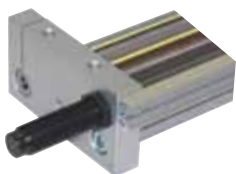

Doppelte Pneumatikzylinder P1Z

Ausführung mit Parallelführung

Elastomerdämpfer

- Elastomerdämpfer für leichte Lasten

Hydraulische Stoßdämpfer

- besonders leistungsstarke Dämpfung
- für Anwendungen mit großen Lasten

Positionserkennung

- Magnetschalter lassen sich in einer Al-Profilschiene über die gesamte Hublänge verschieben
- die Magnetschaltermontage erfolgt auf derselben Seite wie die Endlagendämpfer

Ausführung mit Parallelführung