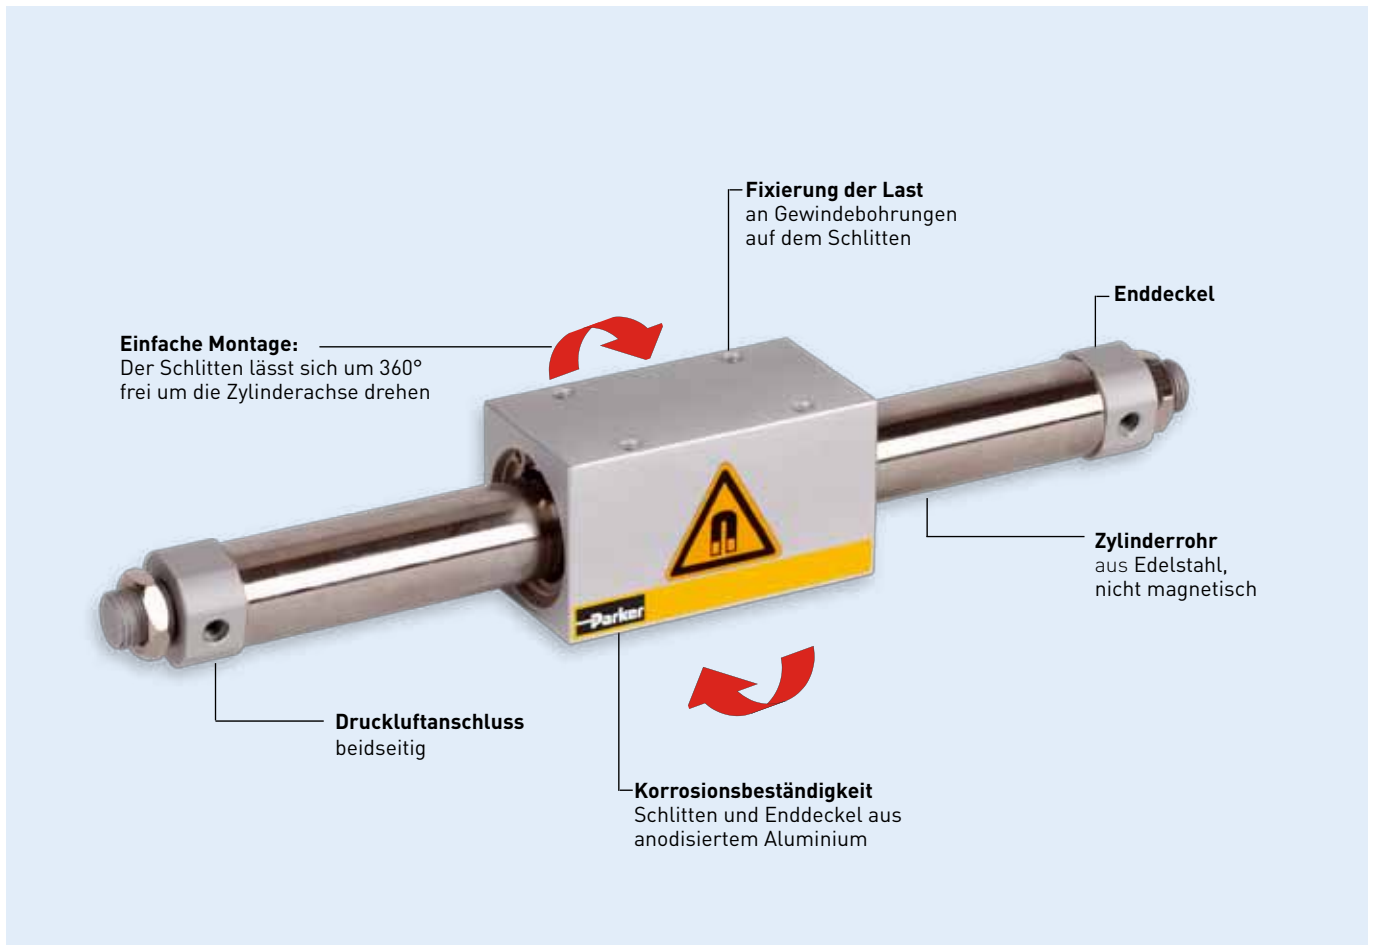

Kolbenstangenlose magnetgek

Standardausführung