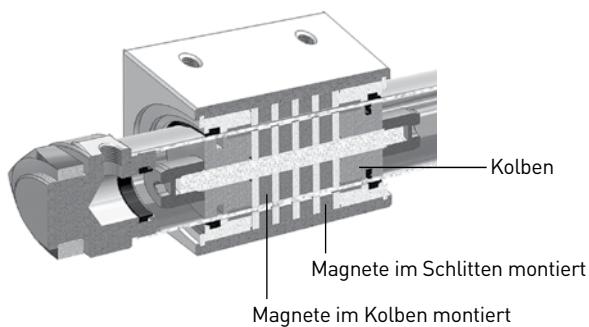

Schnittbild