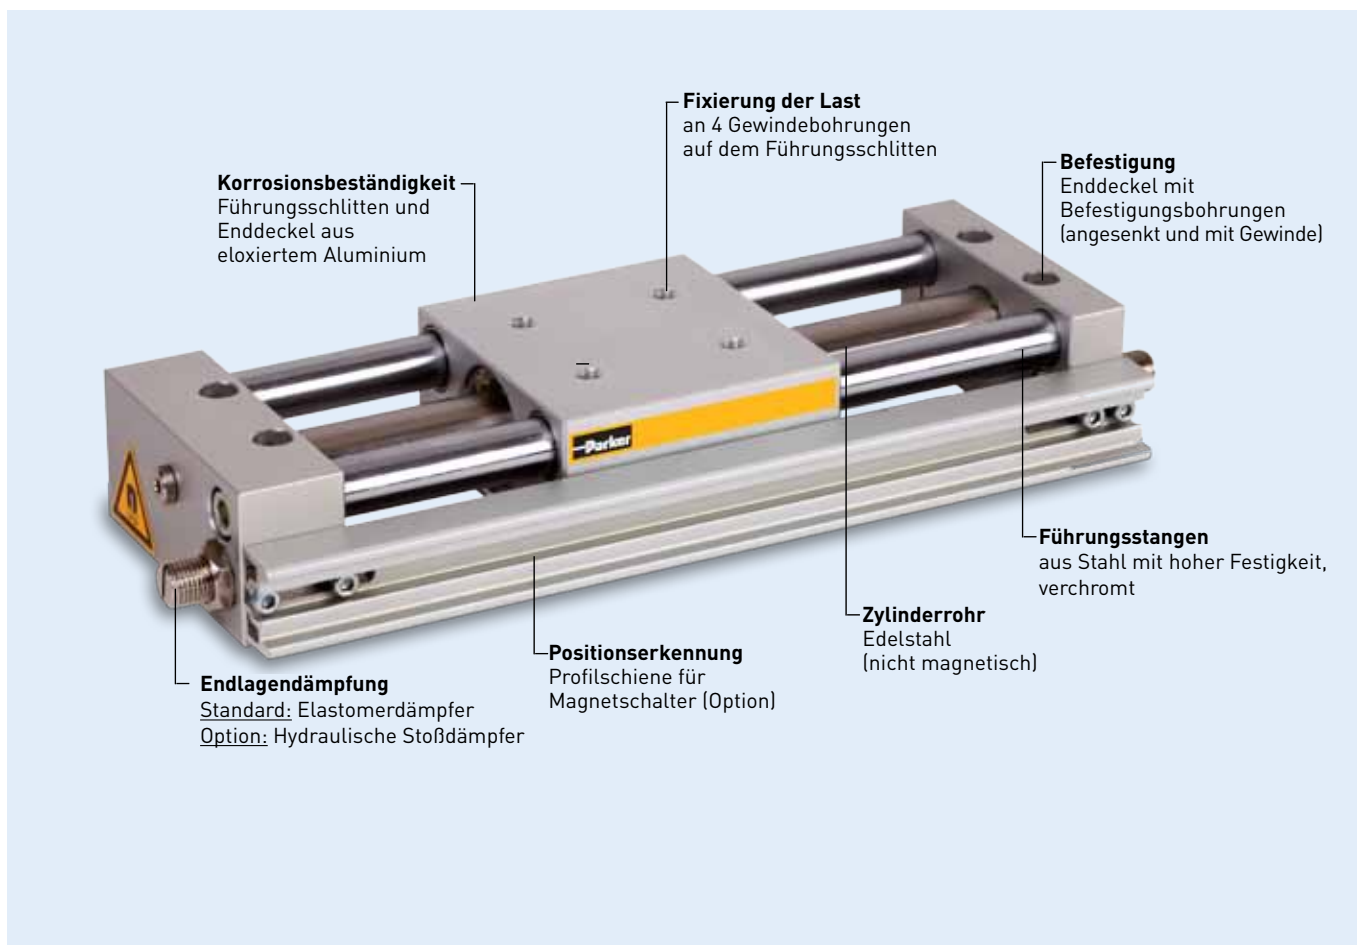

- Fußbefestigung

- Flanscbefestigung

Standardausführung

Kolbendurchmesser [mm]	16	20	25	32	40
Maximale Hublänge [mm]	1000	1500	2000	2000	2000
Luftanschluss	M5	G1/8	G1/8	G1/8	G1/4
Betriebsmedium	gefilterte, trockene Druckluft geölt oder ungeölt (andere Medien auf Anfrage)				
Min. / Max. Betriebsdruck [bar]	1,8 bis 6,5		1,8 bis 7		
Temperaturbereich [°C]	0 bis 60				
Geschwindigkeitsbereich [m/s]	0,1 - 1,3				
Theoretische Kraft bei 6 bar [N]	120	188	295	483	754
Magnet-Abreißkraft [N]	157	236	383	703	942

Doppelte Pneumatikzylinder P1Z

Ausführung mit Parallelführung

Elastomerdämpfer

- Elastomerdämpfer für leichte Lasten

Hydraulische Stoßdämpfer

- besonders leistungsstarke Dämpfung
- für Anwendungen mit großen Lasten

Positionserkennung

- Magnetschalter lassen sich in einer Al-Profilschiene über die gesamte Hublänge verschieben
- die Magnetschaltermontage erfolgt auf derselben Seite wie die Endlagendämpfer

Ausführung mit Parallelführung